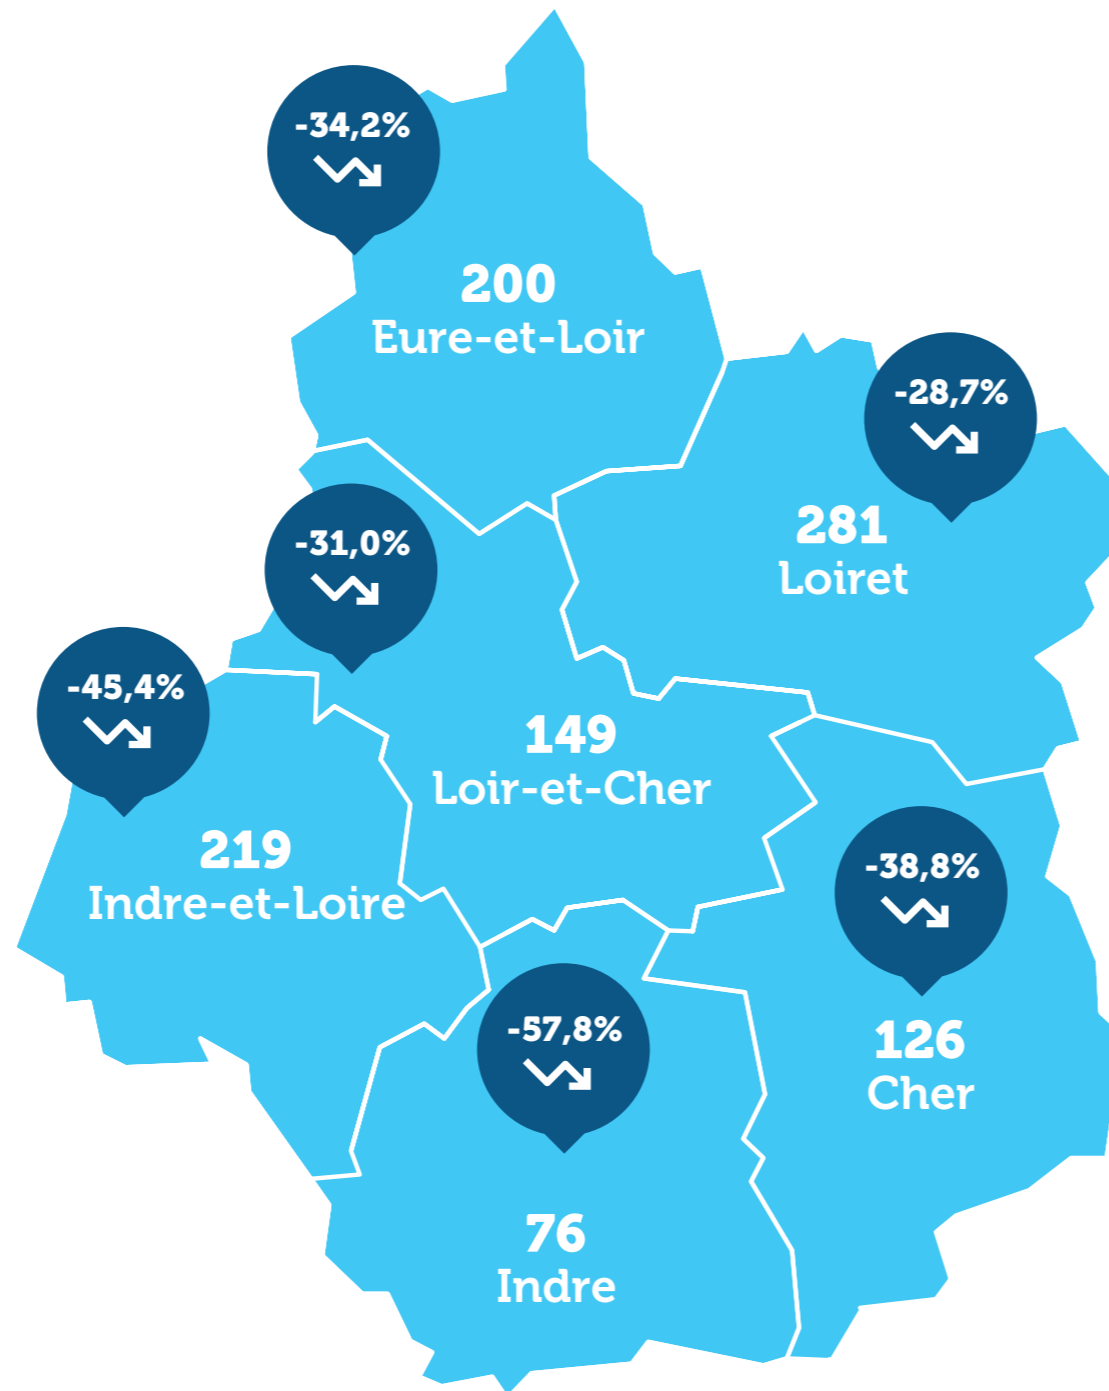

Chefs d'entreprise privés d'emploi par département en 2020

La région Centre-Val de Loire représente **3,2%** des pertes d'emploi en France

- 38,2%

nombre de dirigeants ayant perdu leur emploi entre 2019 et 2020

1 051 entrepreneurs ont perdu leur emploi en 2020

 : évolution 2019 - 2020

Focus secteurs

répartition et évolution entre 2019 & 2020